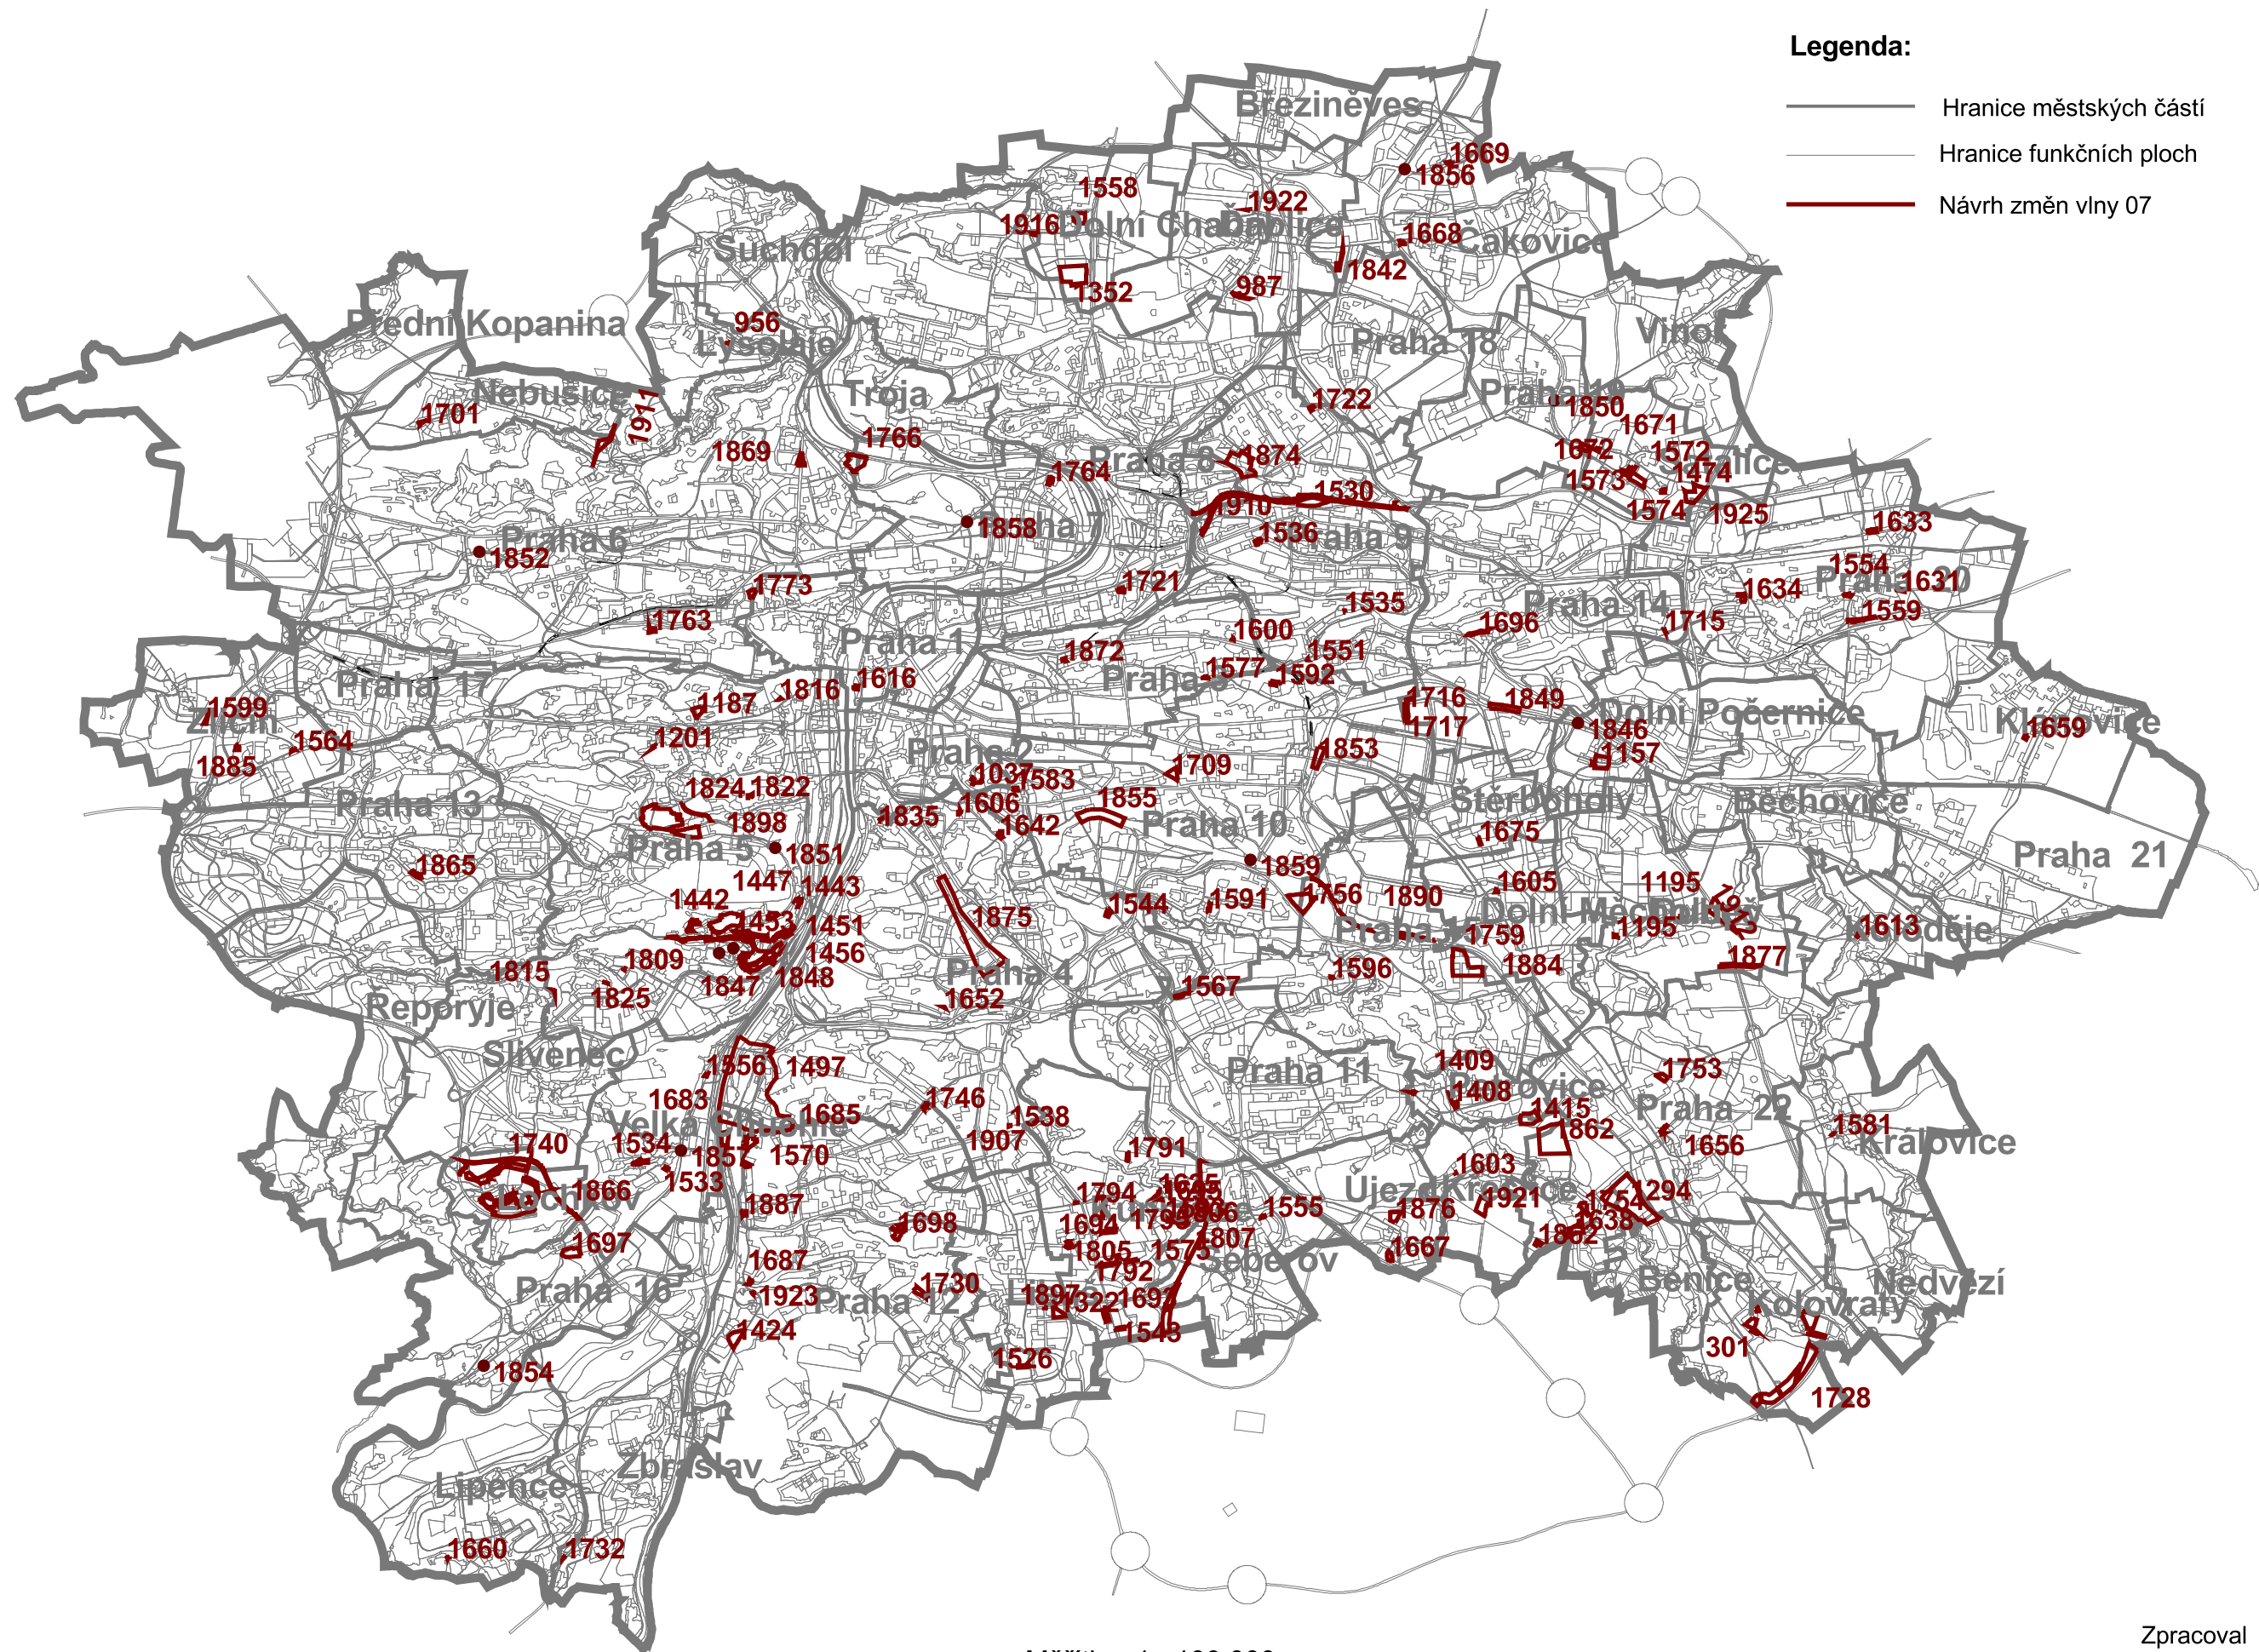

NÁVRH ZMĚN VLNY 07 ÚZEMNÍHO PLÁNU SÍDELNÍHO ÚTVARU HLAVNÍHO MĚSTA PRAHY

Měřítko 1 : 100 000

Zpracoval MHMP - OUP
V Praze dne 29.dubna 2009