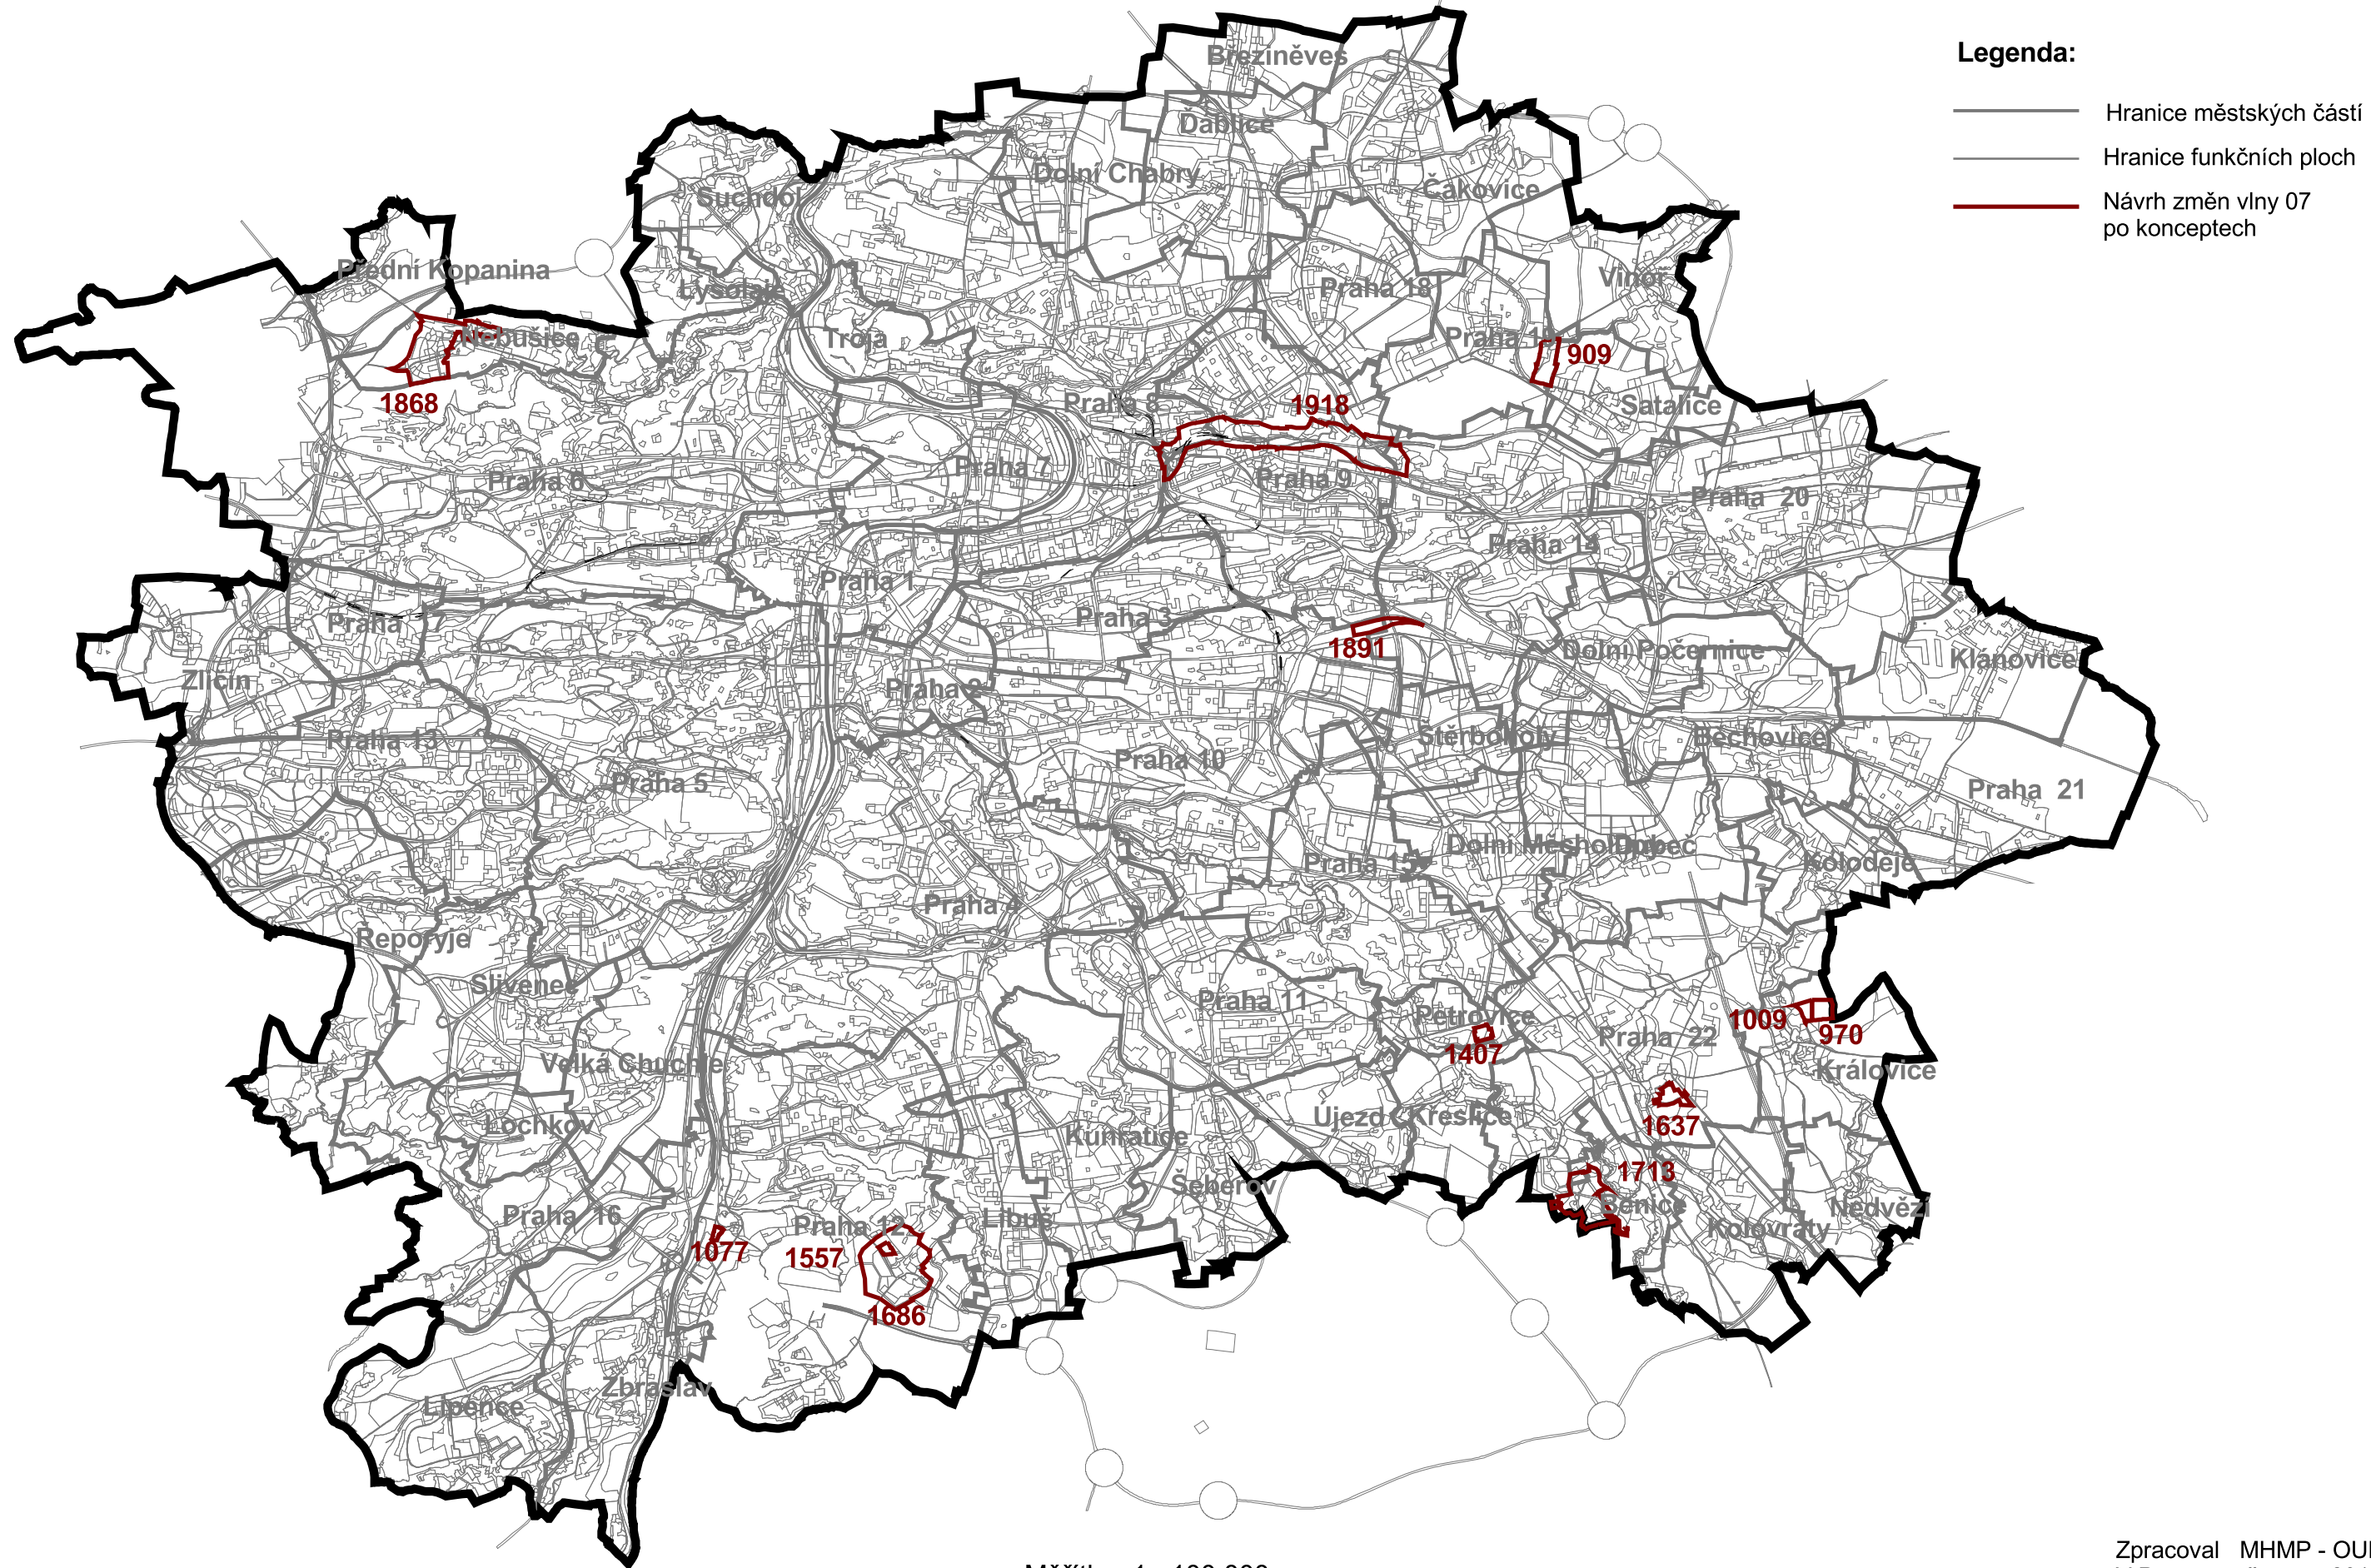

# NÁVRH ZMĚN VLNY 07 ÚZEMNÍHO PLÁNU SÍDELNÍHO ÚTVARU HLAVNÍHO MĚSTA PRAHY

## Legenda:

- Hranice městských částí
- Hranice funkčních ploch
- Návrh změn vlny 07 po konceptech

Měřítko 1 : 100 000

Zpracoval MHMP - OUP  
V Praze červen 2010