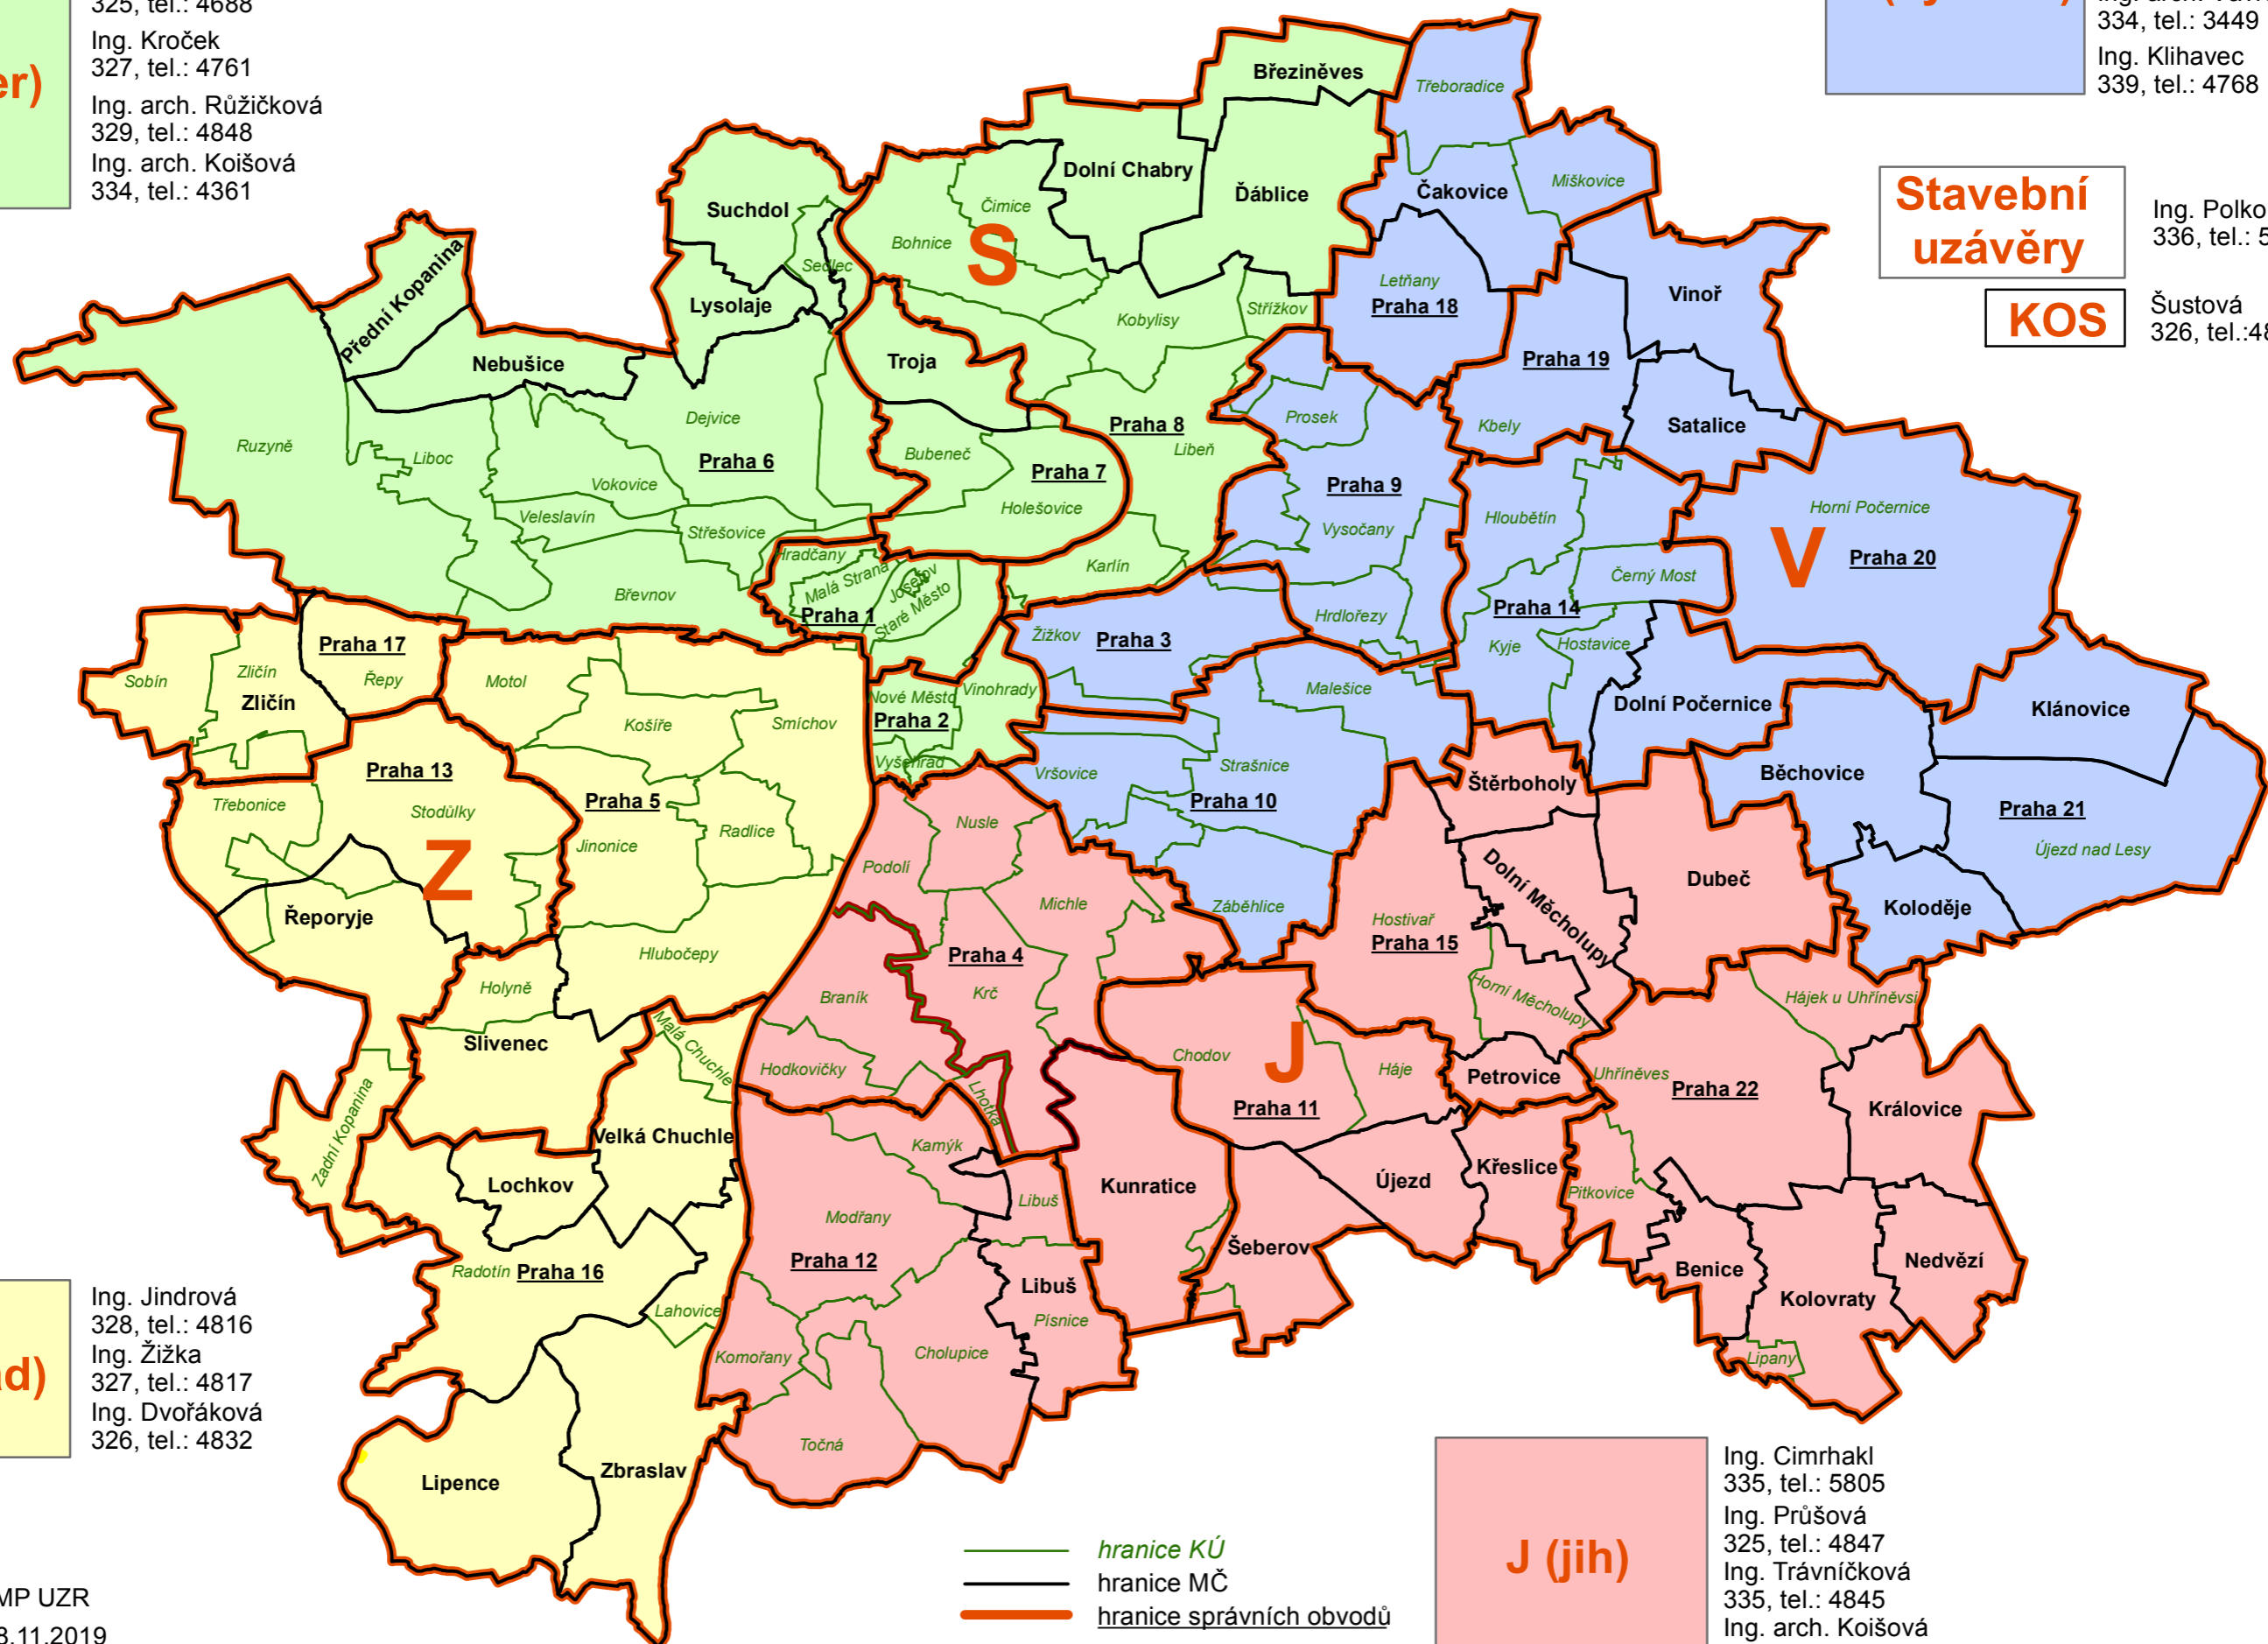

PRAHA - sektory odborů územního rozvoje

S (sever)

Ing. Váňová
325, tel.: 4688
Ing. Kroček
327, tel.: 4761
Ing. arch. Růžičková
329, tel.: 4848
Ing. arch. Koišová
334, tel.: 4361

V (východ)

Ing. arch. Stránský
329, tel.: 4849
Ing. Dvořáková
326, tel.: 4832
Ing. arch. Vávrová
334, tel.: 3449
Ing. Klihavec
339, tel.: 4768

- hranice KÚ
- hranice MČ
- hranice správních obvodů